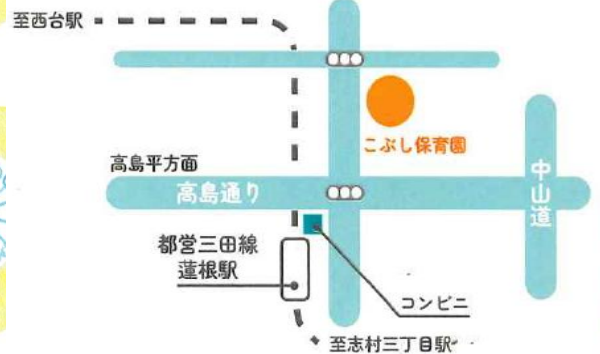

# あそぼうかい

こぶし保育園で一緒に遊ぼう！

対象：保育園・幼稚園に通っていない未就学のお子さまと保護者の方

「つくってあそぼう！」

6月26日(金)10時～11時半

☆参加お申し込みは、こちらのQRコードを

お手持ちのスマートフォンで読み込んだうえ入力をお願いします☆

あそぼう会  
申し込みフォーム

こぶし保育園 〒174-0043  
東京都板橋区坂下 3-10-G-109  
03-5916-0431 運営元 労働者協同組合  
ワーカーズコープ・センター事業団

交通 都営三田線 蓮根駅下車3分

こぶし保育園ホームページ